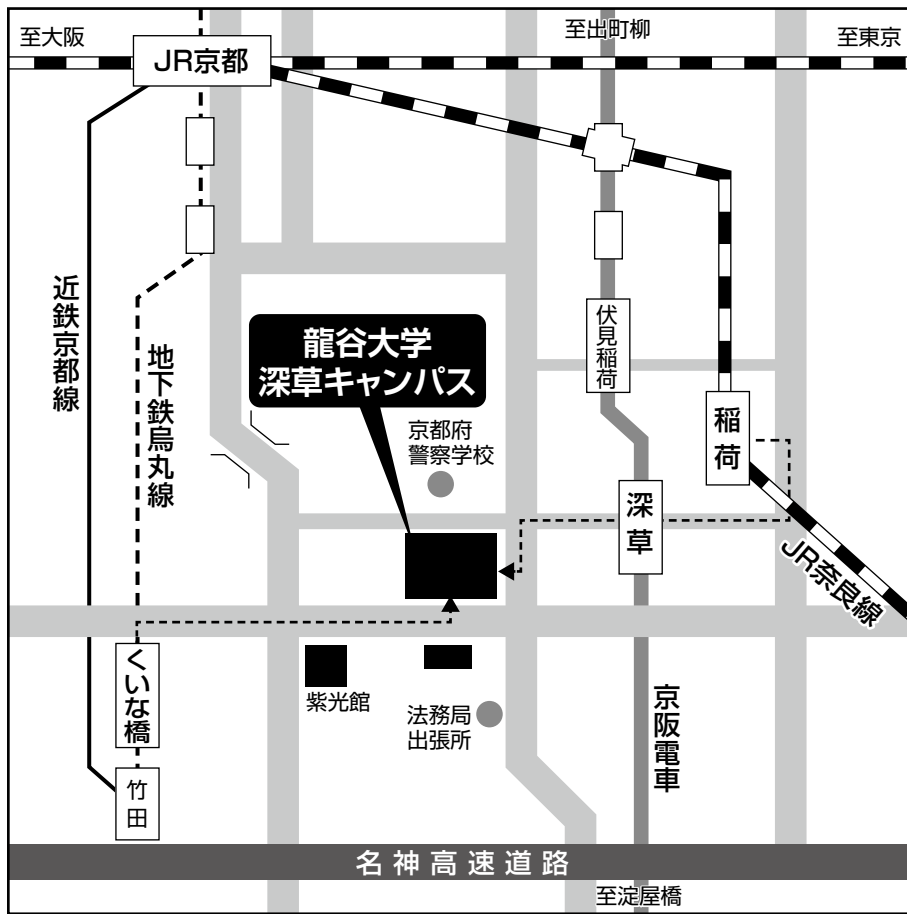

交通のご案内

【公共交通機関でのアクセス】

- JR奈良線「稲荷」駅下車、南西へ徒歩約8分
- 京阪本線「深草」駅下車、西へ徒歩約3分
- 京都市営地下鉄烏丸線「くいな橋」駅下車、東へ徒歩約7分

【タクシー利用の場合】

JR京都駅の八条口乗り場からタクシーに乗車ください。通常約10～15分の所要時間ですが、週末は観光客の増加や渋滞等で混み合う場合がありますので時間に余裕を持ってお越しください。

会場案内図

和顔館